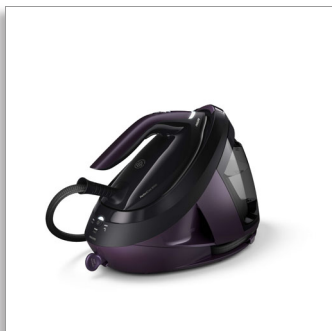

Philips PerfectCare 8000  
Series  
Ferro da stiro con caldaia

### Modalità Speed

Vapore automatico intelligente  
Protezione antibruciature\*  
Ferro ultraleggero

PSG8160/30

Il ferro da stiro che adatta il vapore alla velocità di stiratura

Stiratura facile. Risultati rapidi.

#### Massime prestazioni

- Sensore di movimento aggiornato per un facile utilizzo in verticale
- Vapore ultra potente per la rimozione delle pieghe

#### Massima praticità d'uso

- Piastra SteamGlide Elite per la massima scorrevolezza
- Serbatoio dell'acqua rimovibile da 1,8 l per facilitare la ricarica
- Spegnimento automatico del ferro se lasciato incustodito
- Apposito blocco per un trasporto sicuro e semplice