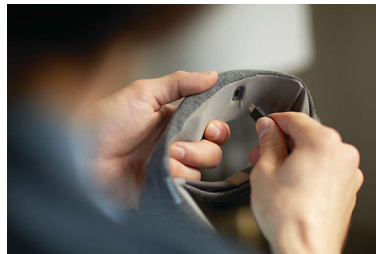

Ladegerät für Ihr Gerät

Dies ist ein zusätzliches Ladegerät für Ihr SmartSleep Kopfband, das zuhause oder unterwegs verwendet werden kann.

Daten

Technische Daten

Spannung: 120V AC

Lieferumfang

Include: 1 SmartSleep Charger