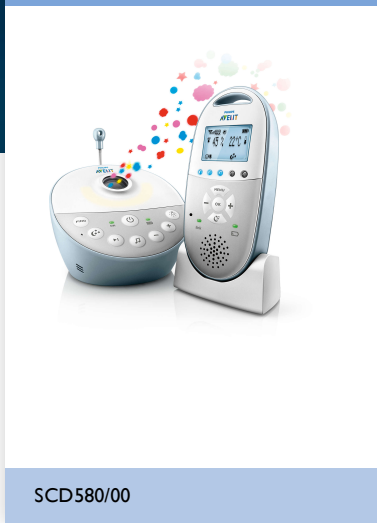

## AVENT

Цифровая радионяня

Audio Monitors

абсолютно конфиденциальное  
соединение

Ночник-проектор звездного неба

Обратная связь и колыбельные MP3

Вибросигнал

SCD580/00

### Спокойствие и уверенность в благополучии вашего малыша

Радионяня Philips Avent SCD580/00 обеспечит полный комфорт и спокойствие вам и вашему малышу благодаря надежному соединению и набору функций, которые помогут успокоить ребенка. Ночник-проектор обязательно понравится вашему малышу!