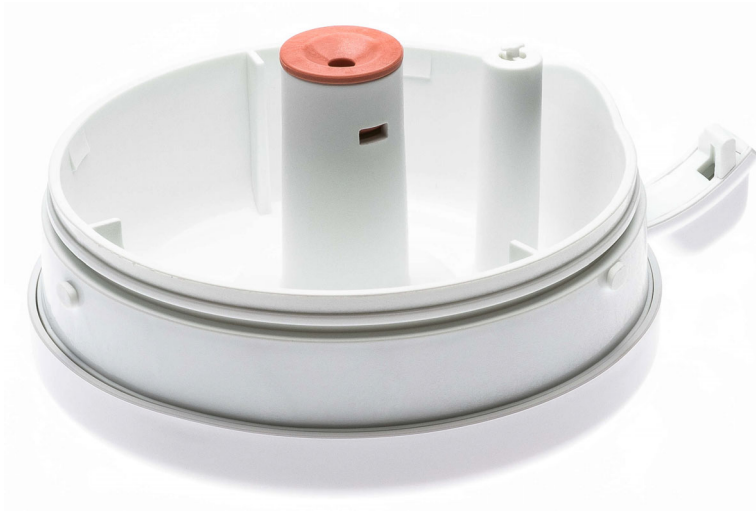

Philips Philips Avent
Ételpároló-fedél

Bébiétel-készítő
Fehér/Narancssárga

CP1212/01

Friss bébiétel készítéséhez

Lent ellenőrizheti a kompatibilitást

A fedél a Philips Avent 4 az 1-ben egészséges bébiétel-készítő kannájának lezárására szolgál. A baba ételeihez szükséges alapanyagok párolásához és turmixolásához.

PHILIPS

Műszaki adatok

Cserélhető alkatrészek

- Különböző terméktípusokhoz:: SCF881

Kiadás dátuma
2023-10-11

Verzió: 6.6.1

© 2023 Koninklijke Philips N.V.
Minden jog fenntartva.

A műszaki adatok előzetes figyelmeztetés nélkül változhatnak. Minden védjegy a Koninklijke Philips N.V. céget, vagy az illető jogtulajdonost illeti