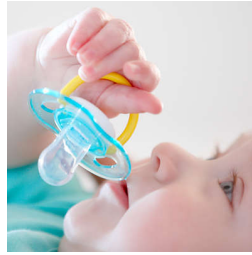

Biztonsági fogantyú