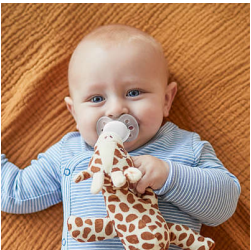

Deze knuffel biedt nog meer comfort

Inclusief ultra soft-speen

De Philips Avent ultra soft snuggle is een pluche knuffel met een ultra soft-speen. Door een lichte verzwaring blijft de knuffel dicht tegen je baby aan liggen om een veilig gevoel te geven. De knuffel is eenvoudig van de speen los te maken, waardoor schoonmaken geen probleem vormt.

Kenmerken

Gemakkelijk te vinden

Niet meer eindeloos zoeken naar fopspeen! Het knuffeldier zorgt ervoor dat de fopspeen gemakkelijk te vinden is.

Knuffelcomfort

Baby's genieten van extra comfort als ze knuffelen met hun zachte knuffeldier. De knuffel is gemaakt van zachte stof en de verzwaarde pootjes zorgen dat de fopspeen op zijn plek blijft.

Geschikt voor Philips Avent-fopspenen

Het knuffeldier is compatibel met alle Philips Avent-fopspenen. Je kunt het dus combineren hoe je maar wil en op die manier een product creëren dat precies past bij jouw baby.

Een klein vriendje voor je baby

Baby's vinden het heerlijk om te knuffelen met de vier schattige dieren: giraffe, aap, olifant of zeehond. Onze zachte knuffeldieren zijn een kalmerend en lief vriendje voor je baby. En als je baby ontspannen is, kun jij ook ontspannen.