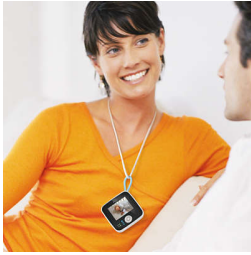

Безопасное защищенное соединение

- Автоматический выбор канала
- Индикаторы связи между блоками и низкого заряда батарей
- Автоматическое включение экрана

Оптимальный угол обзора

- Камера для настенного монтажа

Основные особенности

Радиус действия 150 м

Благодаря рабочему диапазону 150 м вы всегда будете на связи с малышом — в любой комнате дома

ЖК-экран 2,4 дюйма (SCD610)

Наблюдайте за ребенком и днем, и ночью: в дневном режиме вы видите на экране полноцветное изображение, а в ночном — черно-белое ИК-изображение.

Автоматический выбор канала

Слушайте только своего малыша. Эта радионяня может одновременно переключаться между 120 каналами, поэтому связь будет защищена от помех.

Автоматическое включение экрана

Автоматическое включение экрана при возникновении шума в комнате ребенка. Регуляторы звука и яркости позволяют с легкостью увидеть ребенка.

Крепление на стене

Всегда качественное изображение. Установите камеру на стене с помощью удобного настенного крепления.

Панорамный вид и изменение масштаба

Благодаря 2-кратному оптическому увеличению и панорамированию вы не упустите ни одного движения малыша.