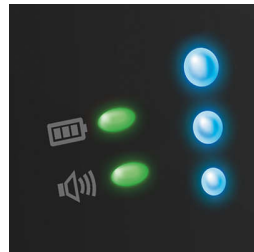

Основные особенности

Радиус действия 150 м

Благодаря рабочему диапазону 150 м вы всегда будете на связи с малышом — в любой комнате дома

ЖК-экран 2,4 дюйма (SCD610)

Наблюдайте за ребенком и днем, и ночью: в дневном режиме вы видите на экране полноцветное изображение, а в ночном — черно-белое ИК-изображение.

Автоматический выбор канала

Слушайте только своего малыша. Эта радионяня может одновременно переключаться между 120 каналами, поэтому связь будет защищена от помех.

Автоматическое включение экрана

Автоматическое включение экрана при возникновении шума в комнате ребенка. Регуляторы звука и яркости позволяют с легкостью увидеть ребенка.

Совместимая камера

Предусмотрено все до мелочей. Наличие нескольких камер позволяет следить за малышом в разных комнатах. К устройству можно подключить до четырех дополнительных камер SCD609.

Индикаторы устойчивой связи между блоками и низкого заряда

Оповещение о наличии связи между блоками. Зеленый цвет индикатора показывает, что связь есть, а мигающий красный говорит о том, что соединение отсутствует.

Индикация уровня звука

Индикаторы включаются и указывают уровень громкости звука в детской комнате, даже если на родительском блоке громкость отключена.