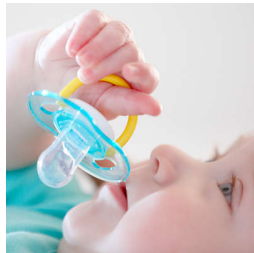

Biztonság és higiénia

- Biztonsági fogantyú a könnyű eltávolításért
- A rápattintható védőkupak segít a cumi tisztaságának megőrzésében

Fénypontok

Fogszabályozós játszócumi

Az összeharapható szilikon cumink szimmetrikus alakkal rendelkezik, amely nem zavarja a baba szápadlásának, fogainak és ínyének fejlődését.

Gyártás helye: Egyesült Királyság

Biztos lehet benne, hogy a gyermeke kényelme jó kezekben van. A játszócumi a díjnyertes telephelyünkön az Egyesült Királyságban készült.*

Biztonsági fogantyú

A biztonsági fogantyú segítségével bármikor eltávolíthatja gyermeke cumiját. Még a kis kezek is meg tudják fogni!

Rápattintható védőkupak a higiéniaért

Mikor nincs használatban, a cumi megóvásához és tisztán tartásához csak pattintsra rá a védőkupakot, mielőtt elteszi.

Könnyen sterilizálható

Könnyen tisztán tarthatja gyermeke Soothie cumiját és játszócumiját. Csak tegye sterilizálóba, vagy merítse forrásban lévő vízbe.