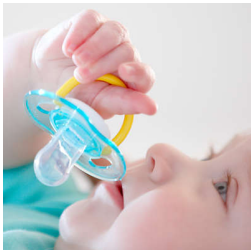

Diseñado para las necesidades de comodidad diarias de su bebé

Chupón con diseños coloridos y brillantes

Calme a su pequeño durante todo el día con el chupete Classic de Philips Avent. Está disponible en una variedad de colores y la tetina flexible y anatómica respeta el desarrollo bucal de su bebé.

Seguridad e higiene

- Mango de seguridad para facilitar su extracción
- La tapa a presión ayuda a mantener limpio el chupete de su bebé

Destacados

Tetina anatómica

Nuestra tetina de silicona flexible tiene una forma simétrica que protege el paladar, los dientes y las encías de su bebé según vaya creciendo.

Fabricado en el Reino Unido

Puede estar seguro de que la comodidad de su bebé está en buenas manos. Este chupete se fabricó en nuestra premiada sucursal en el Reino Unido.*

Mango de seguridad

Nuestro mango de seguridad le permite extraer fácilmente el chupete de su bebé en cualquier momento. Incluso las manos pequeñas pueden sostenerlo.

Tapa a presión para la higiene

Cuando el chupete no se esté utilizando, simplemente coloque la tapa a presión, antes de guardarlo, para mantener la tetina segura y limpia.

Fácil de esterilizar

Es fácil mantener la limpieza de los soothis y chupetes de su pequeño: basta con ponerlos en el esterilizador o sumergirlos en agua hirviendo.