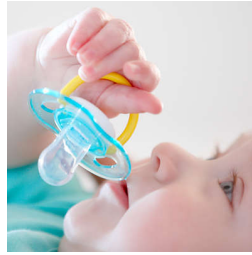

Erksate, värvikate kujundustega lutt

Lutid Philips Avent Classic aitavad beebit ööpäevaringselt rahustada. Meie erinevates värvides ortodontilise kokkulangeva nibuosaga lutid aitavad kaasa beebi suu loomulikule arengule.

Ohutus ja hügieen

- Lihtsasti eemaldatav turvaline käepide
- Pealeklõpsatav kork hoiab teie beebi luti puhtana

Esiletõstetud tooted

Ortodontiline lutt

Meie silikoonist luti painduv nibuosa on sümmeetrilise kujuga, mis aitab beebi kasvades kaasa tema suulae, hammaste ja igemete arengule.

Valmistatud Ühendkuningriigis

Võite olla kindel, et teie beebi mugavus on tagatud. See lutt on valmistatud meie Ühendkuningriigis asuvas auhinnatud tehases.*

Turvaline käepide

Turvaline käepide võimaldab luti beebi suust igal ajal lihtsasti eemaldada. Isegi väikesed käekesed saavad sellest kinni haarata!