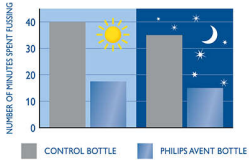

Vähendab märkimisväärselt valunuttu

Uni ja toit on teie beebi tervise ja õnnelikkuse seisukohast üliolulised. Pistelise kliinilise katsega uuriti, kas laste lutipudeli kuju

mõjutab beebi käitumist. Selgus, et Philips Aventi pudel Classic vähendas valunuttu märgatavalt (keskmiselt 28 minutit päevas) võrreldes teiste katses osalenud pudelitega (46 min vs 74 min, p = 0,05). Eriti kehtis see öise aja kohta.**

Täielikult vahetatav

Kõiki Philips Aventi lutte, tilasid ja pudeleid saab kasutada hoiutasside, rinnapiimanõude, Magic Cupside ja rinnapumpadega

Sobib teie beebi kasvuvajadustele

Saadaval on viis erinevat luti vookiirust.

Ainulaadne koolikutevastane klapp

Kui beebi sööb, paindub Aventi luti ainulaadne ääris, võimaldades õhul liikuda beebi kõhu asemel pudelisse. Just nagu rinnaga toitmisel, kui beebi juhib piimavoogu.

Spetsifikatsioon

Arenguetapid

Etapp: 0–6 kuud

Mis on kaasas

Ülilõhke lutt vastsündinule: 2 (ainult Ühendkuningriigis) pcs

Ehitus

Pudeli kuju: Lai kael

Mis on kaasas

Pudeli- ja lutihari: 1 pcs

Komplektis sisaldub

Klassikaline pudel 4 oz: 2 pcs

Vastsündinu lutt: 1 pcs

Klassikaline pudel 9 oz: 2 pcs