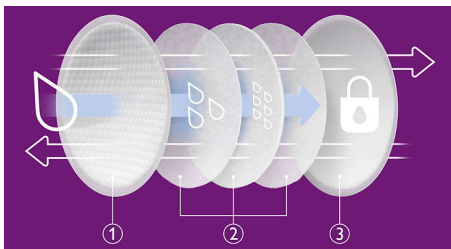

PHILIPS

AVENT

Rinnapadjad

Ühekordse kasutusega
rinnapadjad

SCF254/24

Ülim mugavus ja kasutuskindlus

Philips Aventi ühekordsed rinnapadjad muudavad rinnaga toitmise mugavamaks. Kärjekujuline tekstuur, üliõhuke imav sisu ning lekkevaba ja hingav materjal tagavad kuiva enesetunde ja mugavuse nii päeval kui ka öösel.

Lekkevaba ja hingav

- Lekkekindel ja hingav väliskihit

Siidpehme tunne

- Meekärje tekstuuriga pealiskihit

Üliimav

- Üliimav materjal ja kolmekihiline sisu

Üliõhuke ja diskreetne

- 2 kleepriba hoiavad padjad paigal
- Hügieenilisuse tagamiseks eraldi pakendatud.
- Keskmiselt ainult 2 mm paksune
- Välja töötatud eksperdi poolt

Esiletõstetud tooted

Spetsifikatsioon

Meekärje tekstuur

Meekärje tekstuuriga pealiskihit on nahale pehme ja mugav.

Üliimav sisu

Üliimav sisu aitab niiskust lukustada ning hoiab naha päeval ja öösel kuivana.

2 kleepriba hoiavad padjad paigal.

Üliõhuke materjal

Keskmiselt ainult 2 mm paksune ja kontuurse kujuga; padjad ei ole riiete all nähtavad.

Välja töötatud eksperdi poolt

Välja töötatud koostöös ämmaemanda ja imetamishõustajaga, kes on aidanud emadel leida õigeid imemisvõtteid juba 20 aastat.