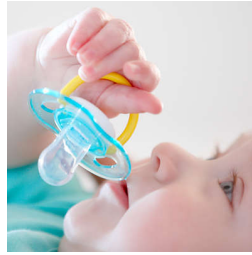

### Ortodontiline lutt

Meie silikoonist luti painduv nibuosa on sümmeetrilise kujuga, mis aitab beebi kasvades kaasa tema suulae, hammaste ja igemete arengule.

### Turvaline käepide

Turvaline käepide võimaldab luti beebi suust igal ajal lihtsasti eemaldada. Isegi väikesed käekesed saavad sellest kinni haarata!