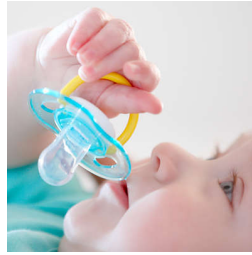

Lutid Philips Avent Classic aitavad beebit ööpäevaringselt rahustada. Meie erinevates värvides ortodontilise kokkulangeva nibuosaga lutid aitavad kaasa beebi suu loomulikule arengule.

Kerge puhastada

- Täiendava hügieeni tagamiseks lihtsasti steriliseeritav

Kvaliteedigarantii

- Valmistatud meie Ühendkuningriigis asuvas auhinnatud tehases

Mugav ja pehme silikoonlutt

- Soodustab suu loomulikku arengut

Ohutus ja hügieen

- Lihtsasti eemaldatav turvaline käepide
- Pealeklõpsatav kork hoiab teie beebi luti puhtana

Esiletõstetud tooted

Ortodontiline lutt

Meie silikoonist luti painduv nibuosa on sümmeetrilise kujuga, mis aitab beebi kasvades kaasa tema suulae, hammaste ja igemete arengule.

Valmistatud Ühendkuningriigis

Võite olla kindel, et teie beebi mugavus on tagatud. See lutt on valmistatud meie Ühendkuningriigis asuvas auhinnatud tehases.*

Turvaline käepide

Turvaline käepide võimaldab luti beebi suust igal ajal lihtsasti eemaldada. Isegi väikesed käekesed saavad sellest kinni haarata!