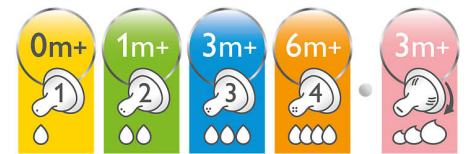

Nesatur BPA*

Philips Avent Classic+ barošanas pudelīte ir izgatavota no materiāla, kas nesatur BPA* (polipropilēnu).

Vienkārša izmantošana un tīrīšana

Platais pudelītes kakliņš padara vieglāku uzpildi un tīrīšanu. Tikai dažas detaļas ātri un vieglai salikšanai.

Atbilst mazuļa pieaugošajām prasībām

Philips Avent Classic pudelīte nodrošina dažādus plūsmas ātrumus, lai pielāgotos mazuļa augošajām prasībām. Nemiet vērā, ka vecuma norādījumi ir aptuveni, jo mazuļi attīstās atšķirīgā ātrumā. Visi knupīši ir pieejami diviņu iepakojumā.