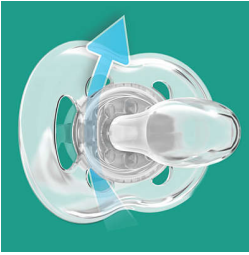

Los orificios de ventilación adicionales permiten que la piel respire

Permita que la piel de su pequeño respire con el chupete Freeflow de Philips Avent. El disco curvo cuenta con seis orificios de ventilación para permitir un flujo de aire adicional, que ayuda a reducir la irritación de la piel. Nuestra tetina flexible y anatómica respeta el desarrollo bucal natural de su bebé.

Tetina de silicona suave y cómoda

- Diseño anatómico para un desarrollo natural de los dientes

Seguridad e higiene

- Mango de seguridad para facilitar su extracción
- La tapa a presión ayuda a mantener limpio el chupete de su bebé

Destacados

Flujo de aire adicional

La piel necesita respirar, especialmente la de su bebé. Nuestro protector tiene seis agujeros de ventilación para permitir un flujo de aire adicional, diseñados para disminuir la irritación de la piel.

Tetina anatómica

Nuestra tetina de silicona flexible tiene una forma simétrica que protege el paladar, los dientes y las encías de su bebé según vaya creciendo.

Fabricado en el Reino Unido

Puede estar seguro de que la comodidad de su bebé está en buenas manos. Este chupete se fabricó en nuestra premiada sucursal en el Reino Unido.*