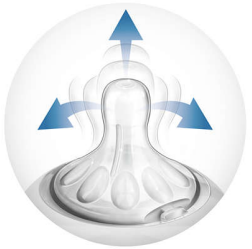

Je baby kan comfortabel en tevreden drinken

- Unieke kussentjes voor een zachte en flexibele speen zonder inklappen
- Verkrijgbaar in verschillende maten
- Compatibel met andere Philips Avent-producten

Voorkomt dat er lucht in het buikje van je baby terechtkomt

- Geavanceerd antikrampjessysteem met innovatief dubbel ventiel

Eenvoudig en in elke gewenste richting vast te houden

- Ergonomische vormgeving voor maximaal comfort
- Eenvoudig te gebruiken en schoon te maken, en snel en eenvoudig in elkaar te zetten

Kenmerken

Op een natuurlijke manier aanleggen

De vorm van de brede speen lijkt op de borst en stimuleert zo het natuurlijk aanleggen. Zo is het voor jou én je baby gemakkelijker om borst- en flesvoeding te combineren.

Unieke comfortkussentjes

Kussentjes in de speen zorgen voor extra zachtheid en flexibiliteit zonder dat de speen inklapt. Je baby kan comfortabel en tevreden drinken.

Geavanceerd antikrampjesventiel

Het innovatieve ontwerp met dubbel ventiel vermindert darmkrampjes en ongemak doordat er lucht in de fles stroomt en niet in het buikje van de baby.