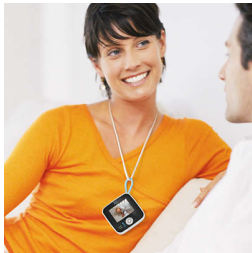

Turvaline, privaatne ühendus

- Automaatne kanali valimine
- Ühenduse ja tühja aku näidikud
- Ekraani automaatne aktiveerimine

Optimaalne vaade

- Seinale kinnitav kaamera

Esiletõstetud tooted

150 m tööulatuse

Püsige oma beebiga ühenduses kogu kodus 150 meetri raadiuses

2,4-tolline LCD ekraan (SCD610)

Nähke oma beebit päeval ja öösel. Värviline päeval ja infrapunaga must-valge öösel

Automaatne kanali valimine

Kuulete vaid oma beebit ja ei midagi muud. Teie monitor lülitub automaatselt 120 kanali vahel, et hoida teie ühendus segajatest vaba

Ekraani automaatne aktiveerimine

Ekraani automaatne aktiveerimine beebi toas müra tuvastamisel. Helitugevuse- ja heleduse reguleerimine võimaldab last hõlpsasti vaadata.

Ühilduv kaamera

Katab kogu ruumi. Enam kui ühe kaamera olemasolu tähendab, et näete oma beebit ruumist ruumi. On võimalik kasutada kuni nelja SCD609 kaameraga

Seinapaigaldusega

Saage oma beebist täiuslik ülevaade. Paigaldage oma monitor seinale kergesti kasutatava seinakinnituse abil.

Suum ja panoraamimine

Nähke 2x optilise panoraamimise ja suumimisega kõike, mida teie beebi teeb