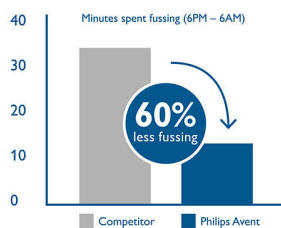

Vähem nuttu

Philips Aveni koolikutevastane pudel vähendab lapse rahutust. Imikutel, keda toideti Philips Aveni koolikutevastase pudeliga, esines öösiti 60% võrra vähem rahutust kui konkurentide koolikutevastase pudeliga toidetud imikute puhul. *