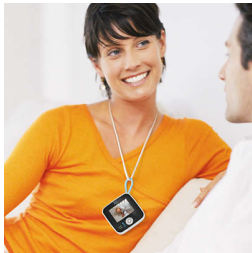

PHILIPS

Digitálny detský video monitor

Samostatná detská jednotka pre SCD610

SCD609

Prídavná kamera pre vašu rastúcu rodinku Denné a nočné videnie kdekoľvek v domácnosti

Naša digitálna videotechnológia na stráženie dieťaťa umožňuje kedykoľvek udržiavať bezpečné a dôverné spojenie s vašim dieťaťom.

Vidieť vo dne i v noci

- Sledujte dieťa cez deň i v noci
- Dosah 150 m
- Priblíženie a posúvanie obrazu

Možnosť pridať ďalšie kamery, keď sa rodina rozrastie

- Možnosť použitia až so štyrmi kamerami

Optimálne zobrazenie

- Kamera namontovateľná na stenu

Kompatibilný

- Možnosť použiť s modelom SCD610
- Jednoduchá inštalácia a obsluha

Hlavné prvky

Dosah 150 m

Zostaňte v spojení s dieťaťom v domácnosti s dosahom 150 m

Namontovateľné na stenu

Získajte skvelý výhľad na vaše dieťa.
Namontujte monitor na stenu pomocou nástennej konzoly s jednoduchou montážou

Priblíženie a posúvanie obrazu

Sledujte všetko, čo vyvádza vaše dieťa s dvojnásobným optickým posúvaním a priblížením obrazu