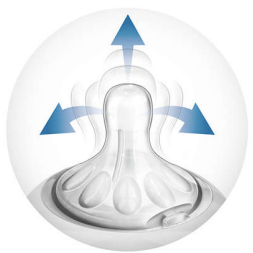

- Уникальные лепестки делают соску более мягкой и гибкой, не позволяя ей сминаться

Направляет воздух в бутылочку, а не в животик малыша

- Новая антиколиковая система с инновационным двойным клапаном

Другие преимущества

- Различная скорость потока для максимально комфортного кормления
- Совместимость с бутылочкой для кормления Philips Avent серии Natural

Основные особенности

Естественный захват соски

Благодаря широкой соске, повторяющей форму груди, можно легко сочетать кормление грудью и кормление из бутылочки.

Уникальные "лепестки"

Специальные "лепестки" внутри соски делают ее более мягкой и гибкой, не позволяя соске сминаться, что создает дополнительный комфорт для ребенка во время кормления.

Усовершенствованный антиколиковый клапан

Инновационный двойной клапан снижает дискомфорт и вероятность колик, так как воздух поступает в бутылочку, а не в животик малыша.

Не содержит бисфенол-А

Соска изготовлена из силикона, не содержащего бисфенол-А (соответствует Директиве ЕС 2011/8/ЕС)