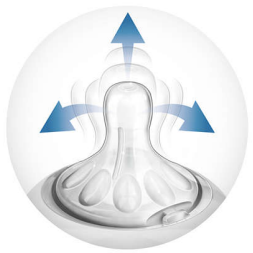

#### Направляет воздух в бутылочку, а не в животик малыша

- Новая антиколиковая система с инновационным двойным клапаном

#### Другие преимущества

- Различная скорость потока для максимально комфортного кормления
- Совместимость с бутылочкой для кормления Philips Avent серии Natural

## Уникальные "лепестки"

Специальные "лепестки" внутри соски делают ее более мягкой и гибкой, не позволяя соске сминаться, что создает дополнительный комфорт для ребенка во время кормления.