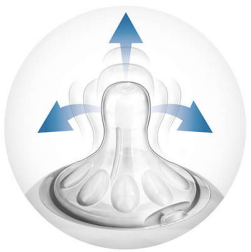

Igas suunas lihtne hoida ja haarata

- Ergonoomiline kuju maksimaalseks mugavuseks
- Lihtne kasutada ja puhastada, kiire ja lihtne kokku panna.

Esiletõstetud tooted

Loomulikult haaratav kuju

Lai rinnakujuline lutt võimaldab sarnaselt rinnaga selle loomulikku haaramist, muutes rinnaga ja pudelist toitmise kombinatsiooni beebi jaoks lihtsamaks.

Täiustatud koolikutevastane klapp

Uuenduslik topeltklappide kujundus vähendab koolikuid ja ebamugavust, juhtides õhu pudelisse ja mitte beebi kõhtu.

Ergonoomiline kuju

Tänu unikaalsele kujule on pudelit maksimaalselt mugav üksikõik millises suunas käes hoida, seda isegi beebi tillukestes kätes.

Ainulaadsed mugavad lehed

Luti sisemuses olevad lehed suurendavad pehmust ja paindlikkust luttu kokku vajutamata. Teie beebi naudib mugavat ja rahuldustpakkuvat toitumist.

See pudel on BPA-vaba*

Philips Aventi lutipudel Natural on valmistatud BPA-vabast* materjalist (polüpropüleenist).