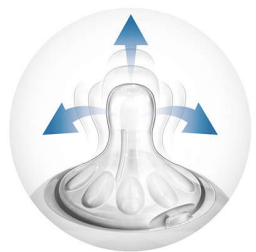

Ainulaadsed mugavad lehed