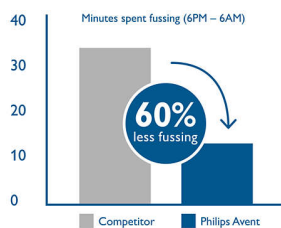

Vähem nuttu

Philips Aventi koolikutevastane pudel vähendab lapse rahutust. Imikutel, keda toideti Philips Aventi koolikutevastase pudeliga, esines öösiti 60% võrra vähem rahutust kui konkurentide koolikutevastase pudeliga toidetud imikute puhul. *