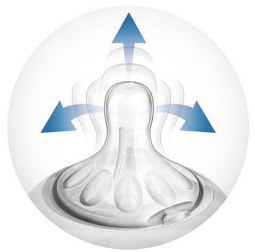

- Ainulaadsed lehed tagavad pehme ja paindliku luti, mis ei vaju kokku

Suunab õhu beebi kõhust eemale

- Täiustatud koolikutevastane süsteem koos uuendusliku topeltklapiga

Igas suunas lihtne hoida ja haarata

- Lihtne kasutada ja puhastada, kiire ja lihtne kokku panna.
- Ergonoomiline kuju maksimaalseks mugavuseks

Esiletõstetud tooted

Spetsifikatsioon

Loomulikult haaratav kuju

Lai rinnakujuline lutt võimaldab selle loomulikku haaramist, mis on sarnane rinnaga, muutes rinnaga ja pudelist toitmise kombinatsiooni beebi jaoks lihtsamaks.

Ainulaadsed mugavad lehed

Luti sisemuses olevad lehed suurendavad pehmust ja paindlikkust luttu kokku vajutamata. Teie beebi naudib mugavat ja rahuldustpakkuvat toitumist.

Täiustatud koolikutevastane klapp