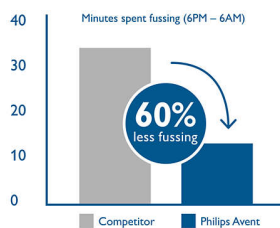

Vähem nuttu

Philips Aventi koolikutevastane pudel vähendab lapse rahutust. Imikutel, keda toideti Philips Aventi koolikutevastase pudeliga, esines öösiti 60% võrra vähem rahutust kui konkurentide koolikutevastase pudeliga toidetud imikute puhul. *