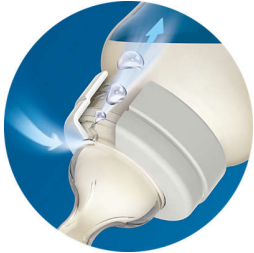

## Kliiniliselt tõestatud koolikuvalu ja ebamugavustunde vähenemine\* Mõeldud probleemideta toitmiseks

Meie koolikutevastane pudel ei lase õhul beebi kõhtu sattuda, vältides koolikute ja ebamugavustunde teket ning katkestusi toitmisel. Pudeli integreeritud koolikutevastane klapp suunab õhu beebi kõhust eemale.

### Kliiniliselt tõestatud koolikuvalu ja ebamugavustunde vähenemine\*

- Koolikutevastane klapp, mis vähendab tõestatult koolikuid\*
- 60% võrra vähem nuttu öösiti\*
- Luti kuju tagab luti turvalise kinnitamise
- Sooniline tekstuur ennetab luti kokkuvajumist, et toitmine sujuks probleemideta

### Lihntne kasutada, puhastada ja kokku panna

- Lekkevaba disain
- Vähemate osade tõttu on seda lihtne puhastada ja kokku panna
- Laia kaela ja ümarate servadega pudel lihtsaks puhastamiseks
- Lihtne hoida

## Vähem koolikuvalu

Meie koolikutevastane klapp on mõeldud ennetama õhu liikumist beebi kõhtu ning vähendama koolikuid ja ebamugavustunnet. Luti sees olev klapp paindub imiku toitmise ajal, et õhk saaks pudelisse liikuda, takistades seeläbi vaakumi tekkimist ja suunates õhu pudeli tagaossa tagasi. See hoiab õhu pudelis ja imiku kõhust eemal, vähendades koolikuid ja ebamugavustunnet.