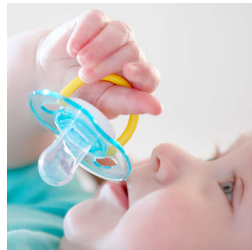

Efecto tranquilizante conveniente a la hora de dormir

Mango exclusivo que brilla en la oscuridad

Tranquile a su bebé a la hora de dormir con el chupete Classic Night Time de Philips Avent. Gracias al mango que brilla en la oscuridad, puede encontrarlo con facilidad en la noche. Mientras duerme, nuestra tetina flexible y anatómica respeta el desarrollo bucal natural de su bebé.

Aceptación de tetina

Los bebés saben lo que les gusta. Preguntamos a las mamás cómo responden sus pequeños a las tetinas Philips Avent y nueve de cada diez bebés aceptan nuestros chupetes.*

Tetina anatómica

Nuestra tetina de silicona flexible tiene una forma simétrica que protege el paladar, los dientes y las encías de su bebé según vaya creciendo.

Fabricado en el Reino Unido

Puede estar seguro de que la comodidad de su bebé está en buenas manos. Este chupete se fabricó en nuestra premiada sucursal en el Reino Unido.*

Mango de seguridad

Nuestro mango de seguridad le permite extraer fácilmente el chupete de su bebé en cualquier momento. Incluso las manos pequeñas pueden sostenerlo.

Tapa a presión para la higiene

Cuando el chupete no se esté utilizando, simplemente coloque la tapa a presión, antes de guardarlo, para mantener la tetina segura y limpia.