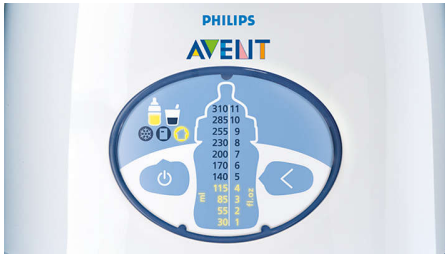

Høydepunkter

Ultrarask, mange oppvarmingsalternativer

Du velger enkelt blant de alternative innstillingsmulighetene, og iQ-teknologien beregner hvor lang tid det tar å varme opp barnematen jevnt og skånsomt.

Gir deg beskjed når maten er klar

Digital skjerm med informasjon gjør det enkelt å følge med i prosessen.

Jevn og skånsom oppvarming

Innholdet får en jevn oppvarming. Funksjonen for automatisk avstengning fjerner risiko for overoppheting.

Ideell for alle typer mat

For melk og babymat fra kjøleskapet eller fryseren eller i romtemperatur. Den passer til alle Avent-flasker, VIA-kopper og oppbevaringsbegre for babymat.**