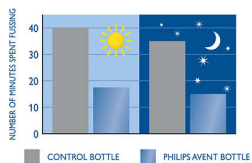

Ievērojami samazina raudāšanu

Miegus un uzturs ir ļoti svarīgi faktori, kas nodrošina mazuļa veselību un apmierinātību. Tika veikts nejaušs klīniskais pētījums, lai

uzzinātu, vai zīdaiņu barošanas pudelīte ietekmē "zīdaiņu uzvedību". Tika novērots, ka Philips Avent Classic mazuļu pudelīte ievērojami samazina niķošanās laiku par 28 minūtēm dienā salīdzinājumā ar konkurentu pudelīti (46 min pret 74 min, p=0,05). Šī pudelītes iedarbība īpaši bija novērojama naktī.**

Pilnībā savstarpēji maināmi

Visus Philips Avent knupīšus, snīpjus un pudelītes var izmantot ar uzglabāšanas krūzītēm, krūts piena uzglabāšanas tvertnēm, krūzītēm Magic Cup un krūts pumpjiem

Atbilst mazuļa pieaugošajām prasībām

Pieejami pieci atšķirīgi knupīša plūsmas ātrumi.

Unikāls pretkoliku vārsts

Kad barojat mazuli, Avent knupīša unikālā malu sistēma tiek saspiesta, ielaižot gaisu pudelītē, nevis mazuļa vēderā. Tāpat kā zīžot no krūts, jūsu mazulis kontrolē piena plūsmu.

Specifikācijas

Attīstības posmi

Posms: 0–6 mēneši

Kas ir iekļauts

Īpaši mīksts jaundzimušo knupītis: 2 (tikai Apvienotajā Karalistē) pcs

Dizains

Pudelītes dizains: Plats kakliņš

Kas ir iekļauts

Pudelīšu un knupīšu birste: 1 pcs

Iekļautie elementi

Klasiskā pudelīte (4 unces): 2 pcs

Jaundzimušā knupis: 1 pcs

Klasiskā pudelīte (9 unces): 2 pcs