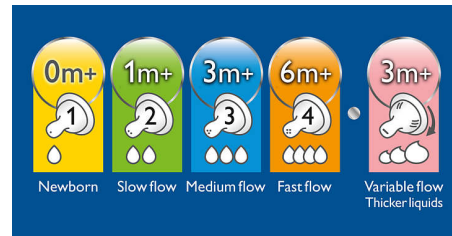

Izceltie produkti

0% BPA (nesatur bisfenolu A)

Šī pudelīte ir izgatavota no poliētersulfona – nesatur BPA

Apvienojiet barošanu ar krūti un no pudelītes

Platais krūts formas knūpišs veicina dabisku satvērienu līdzīgi kā pie krūts, ļaujot vieglāk apvienot barošanu ar krūti un pudelīti.

Ievērojami samazina raudāšanu

Miegs un uzturs ir ļoti svarīgi faktori, kas nodrošina mazuļa veselību un apmierinātību. Tika veikts nejaušs klīniskais pētījums, lai uzzinātu, vai zīdaiņu barošanas pudelīte ietekmē "zīdaiņu uzvedību". Tika novērots, ka Philips Avent Classic mazuļu pudelīte ievērojami samazina niķošanās laiku par 28 minūtēm dienā salīdzinājumā ar konkurentu

pudelīti (46 min pret 74 min, p=0,05). Šī pudelītes iedarbība īpaši bija novērojama naktī.**

Pilnībā savstarpēji maināmi

Visus Philips Avent knūpišus, snīpjus un pudelītes var izmantot ar uzglabāšanas krūzītēm, krūts piena uzglabāšanas tvertnēm, krūzītēm Magic Cup un krūts pumpjiem

Atbilst mazuļa pieaugošajām prasībām

Pieejami pieci atšķirīgi knūpiša plūsmas ātrumi.

Unikāls pretkoliku vārsts

Kad barojat mazuļi, Avent knūpiša unikālā malu sistēma tiek saspiesta, ielaižot gaisu pudelītē, nevis mazuļa vēderā. Tāpat kā zīžot no krūts, jūsu mazulis kontrolē piena plūsmu.