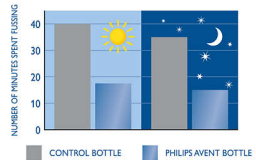

Ievērojami samazina raudāšanu

Miegs un uzturs ir ļoti svarīgi faktori, kas nodrošina mazuļa veselību un apmierinātību. Tika veikts nejaušs klīniskais pētījums, lai uzzinātu, vai zīdaiņu barošanas pudelīte ietekmē "zīdaiņu uzvedību". Tika novērots, ka Philips Avent Classic mazuļu pudelīte ievērojami samazina niķošanās laiku par 28 minūtēm dienā salīdzinājumā ar konkurentu