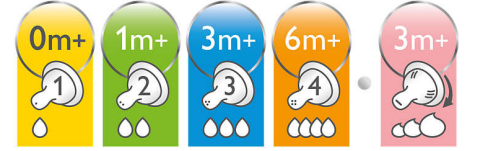

BPA içermez*

Philips Avent Classic+ biberon, BPA içermeyen* malzemeden (polipropilen) üretilmiştir.

Kullanımı ve temizlemesi kolay

Geniş boynu sayesinde biberon kolayca doldurulup temizlenebilir. Sadece birkaç parçadan oluştuğu için söküp takması da gayet basittir.

Bebeğinizin artan ihtiyaçlarını karşılamak için

Philips Avent Classic biberon bebeğinizin büyüme sürecine uyum sağlayacak şekilde farklı akış hızları sunar. Yaş göstergelerinin, bebeklerin farklı hızlarda büyümesi nedeniyle yaklaşık değerler sunduğunu unutmayın. Tüm emzikler ikili paketler halinde bulunur.