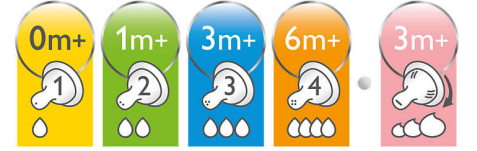

Bebeğinizin artan ihtiyaçlarını karşılamak için

Philips Avent Classic biberon bebeğinizin büyüme sürecine uyum sağlayacak şekilde farklı akış hızları sunar. Yaş göstergelerinin, bebeklerin farklı hızlarda büyümesi nedeniyle yaklaşık değerler sunduğunu unutmayın. Tüm emzikler ikili paketler halinde bulunur.