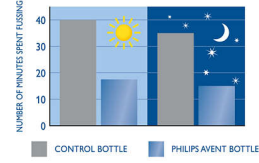

Daha az huzursuzluk*

Bebeğinizin sağlığı ve mutluluğu için uyku ve beslenme çok önemlidir. Bebek biberonlarının tasarımının "bebek davranışlarını" etkileyip etkilemediğini belirlemek için bir klinik deney gerçekleştirildi. Philips Avent Classic bebek biberonunun karşılaştırılan biberona kıyasla huzursuzluğu günde yaklaşık 28 dakika azalttığı görülmüştür (46 dakika - 74 dakika, $p=0,05$) Bu durum, özellikle geceleri geçerlidir.*

Sızdırmaz

Yeni Classic+ biberon, gerçekten keyifli bir beslenme deneyimi için besleme sırasında sızıntıyı önleyecek şekilde tasarlanmıştır.