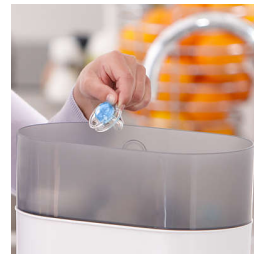

Fácil de esterilizar

Es fácil mantener la limpieza de los soothies y chupetes de su pequeño: basta con ponerlos en el esterilizador o sumergirlos en agua hirviendo.