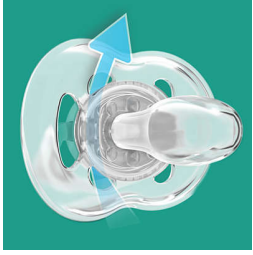

SCF172/15

Trate la piel delicada con la comodidad del aire

Los orificios de ventilación adicionales permiten que la piel respire

Permita que la piel de su pequeño respire con el chupete Freeflow de Philips Avent. El disco curvo cuenta con seis orificios de ventilación para permitir un flujo de aire adicional, que ayuda a reducir la irritación de la piel. Nuestra tetina flexible y anatómica respeta el desarrollo bucal natural de su bebé.

Tetina de silicona suave y cómoda

- Diseño anatómico para un desarrollo natural de los dientes

Seguridad e higiene

- Mango de seguridad para facilitar su extracción
- La tapa a presión ayuda a mantener limpio el chupete de su bebé

Destacados

Flujo de aire adicional

La piel necesita respirar, especialmente la de su bebé. Nuestro protector tiene seis agujeros de ventilación para permitir un flujo de aire adicional, diseñados para disminuir la irritación de la piel.

Tetina anatómica

Nuestra tetina de silicona flexible tiene una forma simétrica que protege el paladar, los dientes y las encías de su bebé según vaya creciendo.

Fabricado en el Reino Unido

Puede estar seguro de que la comodidad de su bebé está en buenas manos. Este chupete se fabricó en nuestra premiada sucursal en el Reino Unido.*