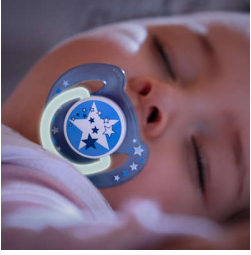

Destacados

Mango que brilla en la oscuridad

Sabemos que es importante que su pequeño se vuelva a dormir. Nuestro brillo único en el mango oscuro lo ayuda a encontrar este chupete sin tener que encender las luces.*