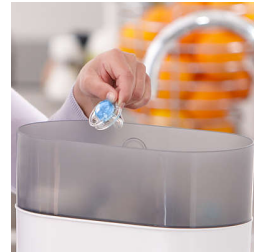

Fácil de esterilizar

Es fácil mantener la limpieza de los soothies y chupetes de su pequeño: basta con ponerlos en el esterilizador o sumergirlos en agua hirviendo.