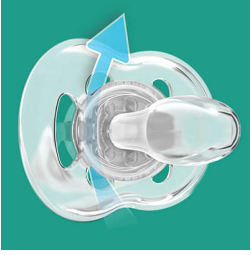

Los orificios de ventilación adicionales permiten que la piel respire

Permita que la piel de su pequeño respire con el chupete Freeflow de Philips Avent. El disco curvo cuenta con seis orificios de ventilación para permitir un flujo de aire adicional, que ayuda a reducir la irritación de la piel. Nuestra tetina flexible y anatómica respeta el desarrollo bucal natural de su bebé.

Tetina de silicona suave y cómoda

- Diseño anatómico para un desarrollo natural de los dientes

Seguridad e higiene

- Mango de seguridad para facilitar su extracción
- La tapa a presión ayuda a mantener limpio el chupete de su bebé

Destacados

Flujo de aire adicional

La piel necesita respirar, especialmente la de su bebé. Nuestro protector tiene seis agujeros de ventilación para permitir un flujo de aire adicional, diseñados para disminuir la irritación de la piel.

Tetina anatómica

Nuestra tetina de silicona flexible tiene una forma simétrica que protege el paladar, los dientes y las encías de su bebé según vaya creciendo.

Fabricado en el Reino Unido

Puede estar seguro de que la comodidad de su bebé está en buenas manos. Este chupete se fabricó en nuestra premiada sucursal en el Reino Unido.*