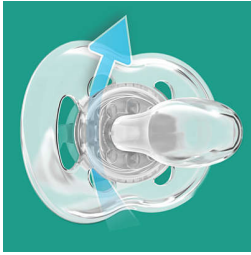

Los orificios de ventilación adicionales permiten que la piel respire

Permita que la piel de su pequeño respire con el chupete Freeflow de Philips Avent. El disco curvo cuenta con seis orificios de ventilación para permitir un flujo de aire adicional, que ayuda a reducir la irritación de la piel. Nuestra tetina flexible y anatómica respeta el desarrollo bucal natural de su bebé.

Tetina de silicona suave y cómoda

- Diseño anatómico para un desarrollo natural de los dientes

Seguridad e higiene

- Mango de seguridad para facilitar su extracción
- La tapa a presión ayuda a mantener limpio el chupete de su bebé

Destacados

Flujo de aire adicional

La piel necesita respirar, especialmente la de su bebé. Nuestro protector tiene seis agujeros de ventilación para permitir un flujo de aire adicional, diseñados para disminuir la irritación de la piel.

Tetina anatómica

Nuestra tetina de silicona flexible tiene una forma simétrica que protege el paladar, los dientes y las encías de su bebé según vaya creciendo.

Fabricado en el Reino Unido

Puede estar seguro de que la comodidad de su bebé está en buenas manos. Este chupete se fabricó en nuestra premiada sucursal en el Reino Unido.*