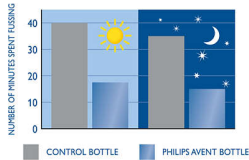

Výrazné potlačenie nespokojného kriku

Spánok a výživa sú pre zdravie a šťastie vášho dieťaťa kľúčové. Náhodný klinický test s cieľom zistiť vplyv tvaru detskej fľaše na „správanie dieťaťa“ preukázal, že detská fľaša Philips Avent Classic výrazne potláča nespokojný krik o približne 28 minút denne v porovnaní s porovnávacou fľašou (46 min. oproti 74 min., p = 0,05). To platí najmä v noci.**