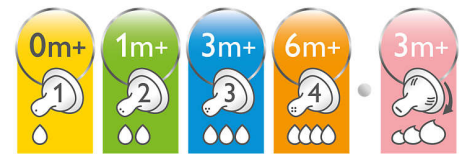

Neobsahuje BPA*

Dojčenská fľaša Philips Avent Classic+ je vyrobená z materiálu, ktorý neobsahuje BPA* (polypropylén).

Ľahko sa používa a čistí

Široké hrdlo fľaše uľahčuje plnenie a čistenie. Má len pár dielov, takže sa dá rýchlo a ľahko zložiť.

Prispôbte kŕmenie rastu vášho dieťaťa

Fľaša Philips Avent Classic ponúka rôzne úrovne prietoku, ktoré rastú spolu s vaším dieťaťom. Upozorňujeme, že označenia veku sú len orientačné, pretože deti sa vyvíjajú rôznym tempom. Všetky cumlíky sú dostupné v baleniach po dvoch kusoch.

Krúžkový adaptér

Nezabúdajte fľašu Philips Avent Classic používať vždy s krúžkovým adaptérom (súčasť každej fľaše Philips Avent Classic).

Technické údaje

Fľaša Material: Neobsahuje BPA*	Čo je súčasťou balenia Detská fľaša: 1 pcs	Funkcie Latch on: Jednoduché prisatie, Podporuje jednoduchšie prisatie Nipple: Dvojdielny systém potláčajúci koliku, Ohýba sa podľa rytmu satia
Vývojové stupne Stage: 0 – 12 mesiacov	Kompatibilita Kompatibilné s: Odsávačka mlieka, poháre VIA a cumlíky Classic	
Materiál Fľaša: Neobsahuje BPA*, Polypropylén Nipple: Neobsahuje BPA*, Mäkký silikón	Jednoduché použitie Bottle use: Jednoduché čistenie, Jednoduché držanie Ease of use: Vhodné na používanie v mikrovlnnej rúre aj umývačke riadu, 5 častí	
Dizajn Bottle design: Ergonomický tvar, Široké hrdlo		