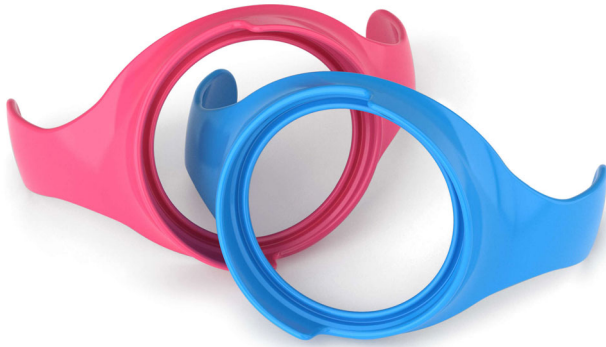

Philips Avent
Asas de entrenamiento
para vasos

SCF242

Para beber sin ayuda

Asas para vasos que se extraen fácilmente

Los mangos de entrenamiento se adaptan a los vasos SCF242/00 Philips Avent para ayudar al bebé a que beba de forma independiente en cada fase. Se ajustan automáticamente y están alineadas con la boquilla. Como se colocan y extraen fácilmente, los vasos pueden utilizarse con o sin mango.

Comodidad total

- Fáciles de colocar y sacar
- Compatible con las mamaderas y los vasos Philips Avent

Para que aprendan a tomar solos

- Autocolocables, para que estén alineados con la boquilla

PHILIPS
AVENT

Destacados

Compatibilidad de Philips Avent

Todas las mamaderas y vasos Philips Avent son compatibles, salvo las mamaderas de vidrio y los vasos para niños más grandes; por lo tanto, puede mezclarlos y combinarlos para crear el vaso perfecto que satisfaga las necesidades de desarrollo individual de su niño pequeño.