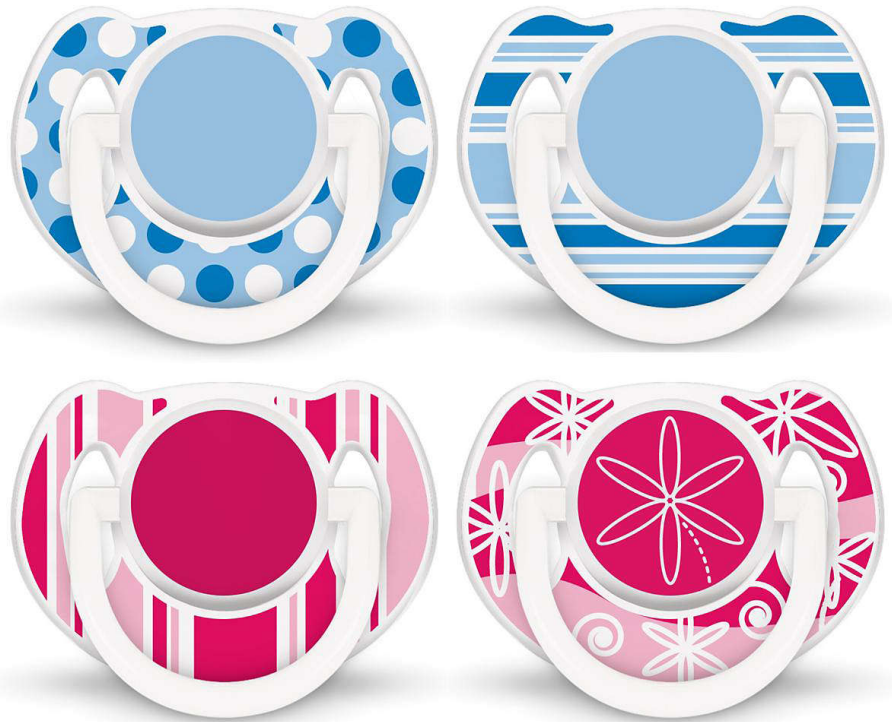

### Chupete Classic

Para una comodidad esencial

6-18m

Anatómicos y sin BPA

Pack de 2

SCF197/01

### Tetina anatómica

Nuestra tetina de silicona flexible tiene una forma simétrica que protege el paladar, los dientes y las encías de su bebé según vaya creciendo.