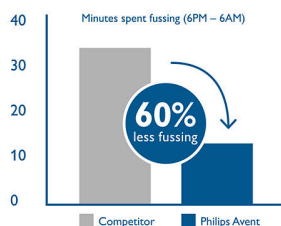

Menej nespokojného kriku

Fľaša Philips Avent Anti-colic potláča nespokojný krik. Deti kŕmené fľašami Philips Avent Anti-colic strávia v noci o 60 % menej času nespokojným krikom než deti kŕmené fľašami potláčajúcimi koliku od konkurenčných výrobcov.*