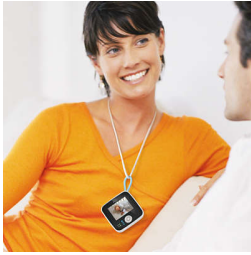

Connexion privée et sûre

- Sélection automatique du canal
- Signaux de connexion et de charge faible
- Activation automatique de l'écran

Vision optimale

- Caméra à fixation murale

Points forts

Portée de 150 m

Restez en contact avec votre bébé chez vous grâce à une portée allant jusqu'à 150 m environ.

Écran LCD 2,4 pouces / 61 mm (SCD610)

Voyez votre bébé de nuit comme de jour. Affichage couleur dans la journée, noir et blanc infrarouge la nuit.

Activation automatique de l'écran

Activation automatique de l'écran lorsqu'un bruit est détecté dans la chambre de bébé. Le contrôle de la luminosité et du volume permet de garder un œil sur votre enfant, en toute simplicité.

Fixation murale possible

Pour une excellente vision. Installez votre écoute-bébé au mur avec le support mural facile à fixer.

Déplacement et zoom

Voyez tout ce que fait votre bébé grâce aux fonctions de déplacement et zoom optique x 2.