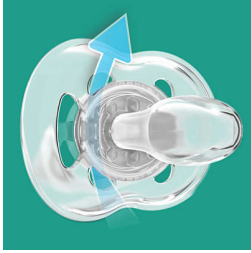

SCF178/27

Trate la piel delicada con la comodidad del aire

Los orificios de ventilación adicionales permiten que la piel respire

Permita que la piel de su pequeño respire con el chupete Freeflow de Philips Avent. El disco curvo cuenta con seis orificios de ventilación para permitir un flujo de aire adicional, que ayuda a reducir la irritación de la piel. Nuestra tetina flexible y anatómica respeta el desarrollo bucal natural de su bebé.

Tetina de silicona suave y cómoda

- Diseño anatómico para un desarrollo natural de los dientes

Seguridad e higiene

- Mango de seguridad para facilitar su extracción
- La tapa a presión ayuda a mantener limpio el chupete de su bebé

Destacados

Flujo de aire adicional

La piel necesita respirar, especialmente la de su bebé. Nuestro protector tiene seis agujeros de ventilación para permitir un flujo de aire adicional, diseñados para disminuir la irritación de la piel.

Tetina anatómica

Nuestra tetina de silicona flexible tiene una forma simétrica que protege el paladar, los dientes y las encías de su bebé según vaya creciendo.

Fabricado en el Reino Unido

Puede estar seguro de que la comodidad de su bebé está en buenas manos. Este chupete se fabricó en nuestra premiada sucursal en el Reino Unido.*