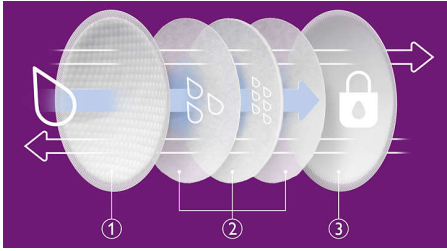

PHILIPS

AVENT

Protectores mamarios

Protectores mamarios
desechables

SCF254/61

Máxima comodidad y seguridad

Los protectores mamarios desechables Philips Avent la ayudan durante la lactancia materna. Cuentan con una textura de nido de abeja, una zona central sumamente ligera y absorbente, y un diseño impermeable y transpirable para que se sienta cómoda y seca durante el día y la noche.

A prueba de fugas y transpirable

- Capa exterior transpirable y a prueba de fugas

Suave al tacto y sedoso

- Capa superior de panal

Ultraabsorbente

- Material ultraabsorbente y diseño con centro de tres capas

Ultradelgada y discreta

- Dos tiras adhesivas para mantener los protectores en su lugar
- Envueltas individualmente para cuidar su higiene
- Solo 2 mm de grosor en promedio
- Desarrolladas en conjunto con expertas

Destacados

Textura de panel

La capa superior de panel es suave y cómoda contra la piel.

Centro ultraabsorbente

El centro ultraabsorbente ayuda a atrapar la humedad y a mantener la piel seca día y noche.

A prueba de fugas y transpirable