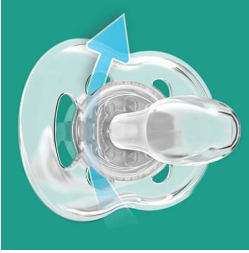

Destacados

Flujo de aire adicional