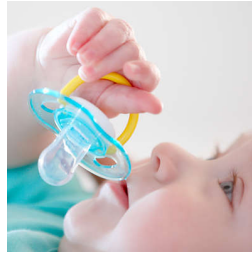

Los orificios de ventilación adicionales permiten que la piel respire

Permita que la piel de su pequeño respire con el chupete Freeflow de Philips Avent. El disco curvo cuenta con seis orificios de ventilación para permitir un flujo de aire adicional, que ayuda a reducir la irritación de la piel. Nuestra tetina flexible y anatómica respeta el desarrollo bucal natural de su bebé.

Tetina de silicona suave y cómoda

- Diseño anatómico para un desarrollo natural de los dientes

Seguridad e higiene

- Mango de seguridad para facilitar su extracción
- La tapa a presión ayuda a mantener limpio el chupete de su bebé

Tetina anatómica

Nuestra tetina de silicona flexible tiene una forma simétrica que protege el paladar, los dientes y las encías de su bebé según vaya creciendo.

Fabricado en el Reino Unido

Puede estar seguro de que la comodidad de su bebé está en buenas manos. Este chupete se fabricó en nuestra premiada sucursal en el Reino Unido.*

Mango de seguridad

Nuestro mango de seguridad le permite extraer fácilmente el chupete de su bebé en cualquier momento. Incluso las manos pequeñas pueden sostenerlo.

Tapa a presión para la higiene

Cuando el chupete no se esté utilizando, simplemente coloque la tapa a presión, antes de guardarlo, para mantener la tetina segura y limpia.