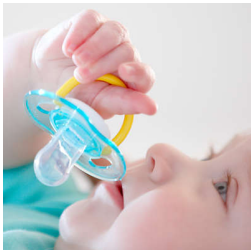

Diseñado para las necesidades de comodidad diarias de su bebé

Chupete para máxima comodidad. Línea divertida

Calme a su pequeño durante todo el día con el chupete Philips Avent Classic. Está disponible en una variedad de colores, y la tetina flexible y anatómica respeta el desarrollo bucal de su bebé.

Seguridad e higiene

- Mango de seguridad para facilitar su extracción
- La tapa a presión ayuda a mantener limpio el chupete de su bebé

Destacados

Tetina anatómica

Nuestra tetina de silicona flexible tiene una forma simétrica que protege el paladar, los dientes y las encías de su bebé según vaya creciendo.

Fabricado en el Reino Unido

Puede estar seguro de que la comodidad de su bebé está en buenas manos. Este chupete se fabricó en nuestra premiada sucursal en el Reino Unido.*

Mango de seguridad

Nuestro mango de seguridad le permite extraer fácilmente el chupete de su bebé en cualquier momento. Incluso las manos pequeñas pueden sostenerlo.

Tapa a presión para la higiene

Cuando el chupete no se esté utilizando, simplemente coloque la tapa a presión, antes de guardarlo, para mantener la tetina segura y limpia.

Fácil de esterilizar

Es fácil mantener la limpieza de los soothies y chupetes de su pequeño: basta con ponerlos en el esterilizador o sumergirlos en agua hirviendo.