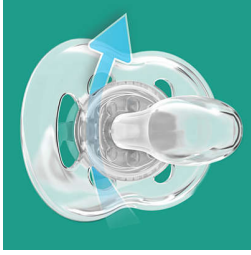

SCF178/28

Trate la piel delicada con la comodidad del aire

Los orificios de ventilación adicionales permiten que la piel respire

Permita que la piel de su pequeño respire con el chupete Freeflow de Philips Avent. El disco curvo cuenta con seis orificios de ventilación para permitir un flujo de aire adicional, que ayuda a reducir la irritación de la piel. Nuestra tetina flexible y anatómica respeta el desarrollo bucal natural de su bebé.

Tetina de silicona suave y cómoda

- Diseño anatómico para un desarrollo natural de los dientes

Seguridad e higiene

- Mango de seguridad para facilitar su extracción
- La tapa a presión ayuda a mantener limpio el chupete de su bebé

Destacados

Flujo de aire adicional

La piel necesita respirar, especialmente la de su bebé. Nuestro protector tiene seis agujeros de ventilación para permitir un flujo de aire adicional, diseñados para disminuir la irritación de la piel.

Tetina anatómica

Nuestra tetina de silicona flexible tiene una forma simétrica que protege el paladar, los dientes y las encías de su bebé según vaya creciendo.

Fabricado en el Reino Unido

Puede estar seguro de que la comodidad de su bebé está en buenas manos. Este chupete se fabricó en nuestra premiada sucursal en el Reino Unido.*