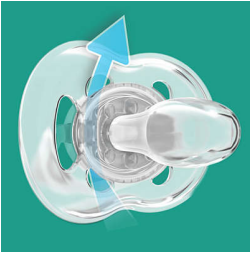

Destacados

Flujo de aire adicional